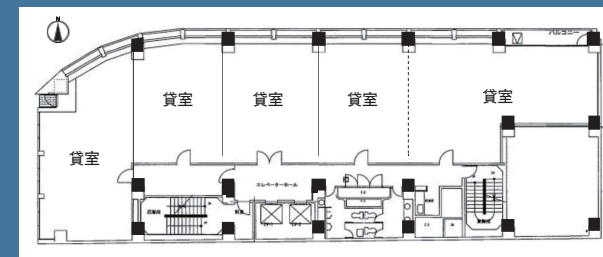

CBCアネックス栄

「久屋大通」駅 徒歩2分
館内に2020年4月にリニューアルした
リフレッシュルーム、貸会議室、喫煙室を完備

Access

地下鉄東山線「栄駅」徒歩4分
地下鉄名城線「久屋大通駅」徒歩2分
名鉄「栄町駅」徒歩6分

Floor Plan

基準階

Overview

名称 CBCアネックス栄
所在地 愛知県名古屋市中区錦三丁目3-6-35
敷地面積 559.93㎡
延床 4,987.30㎡
構造 鉄骨鉄筋コンクリート造

規模 地下1階、地上9階、塔屋2階
設計 株式会社石本建築事務所
施工 清水建設株式会社
竣工 1989年1月

Facilities

空調 個別空調
天井高 2.435mm
OA床 500mm床
荷重 300kg/㎡
駐車場 32台立体式)

通信 光ケーブルMDFまで引込済
エレベーター 2基
セキュリティ開 24時間入退館可
館時間 平日:8時～19時
貸会議室 有

株式会社 **CBC ビューパス**
TEL 052-251-0575

For Rent

Floors Available

階段	広さ	賃料	坪単位	補償金・敷金
1F	64.7坪 213.91m ²	要相談	要相談	10か月分

Image